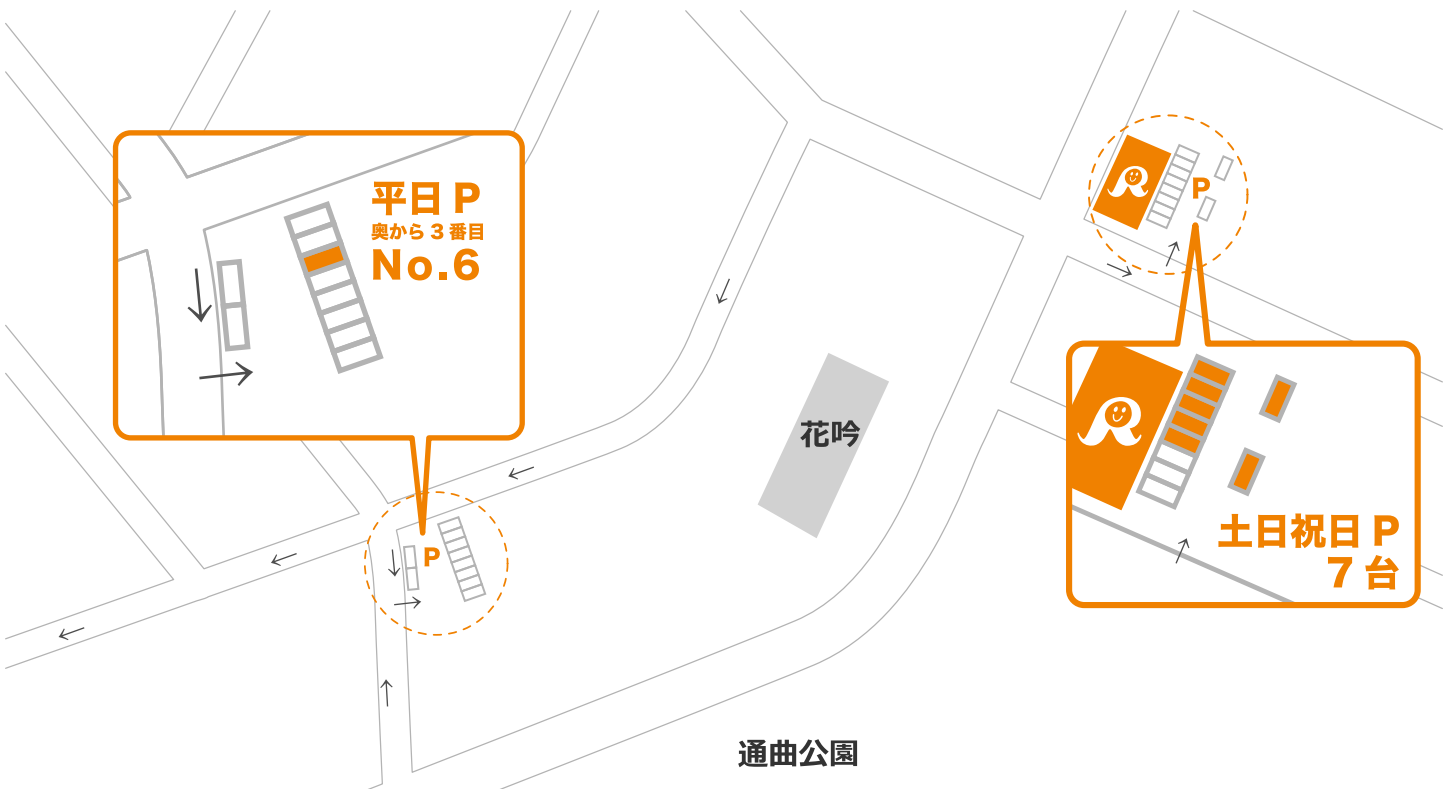

レール 周辺地図

Body maintenance

Reir

ボディメンテナンスレール

整体・カイロ・酸素カプセル
予約 TEL : 052-876-7688

火・木・土・日 10:00~20:00

月・金 10:00~16:00

愛知県名古屋市長区徳重 2-114

駐車場のご案内

平日 P
奥から3番目
No.6

土日祝日 P
7台

通曲公園